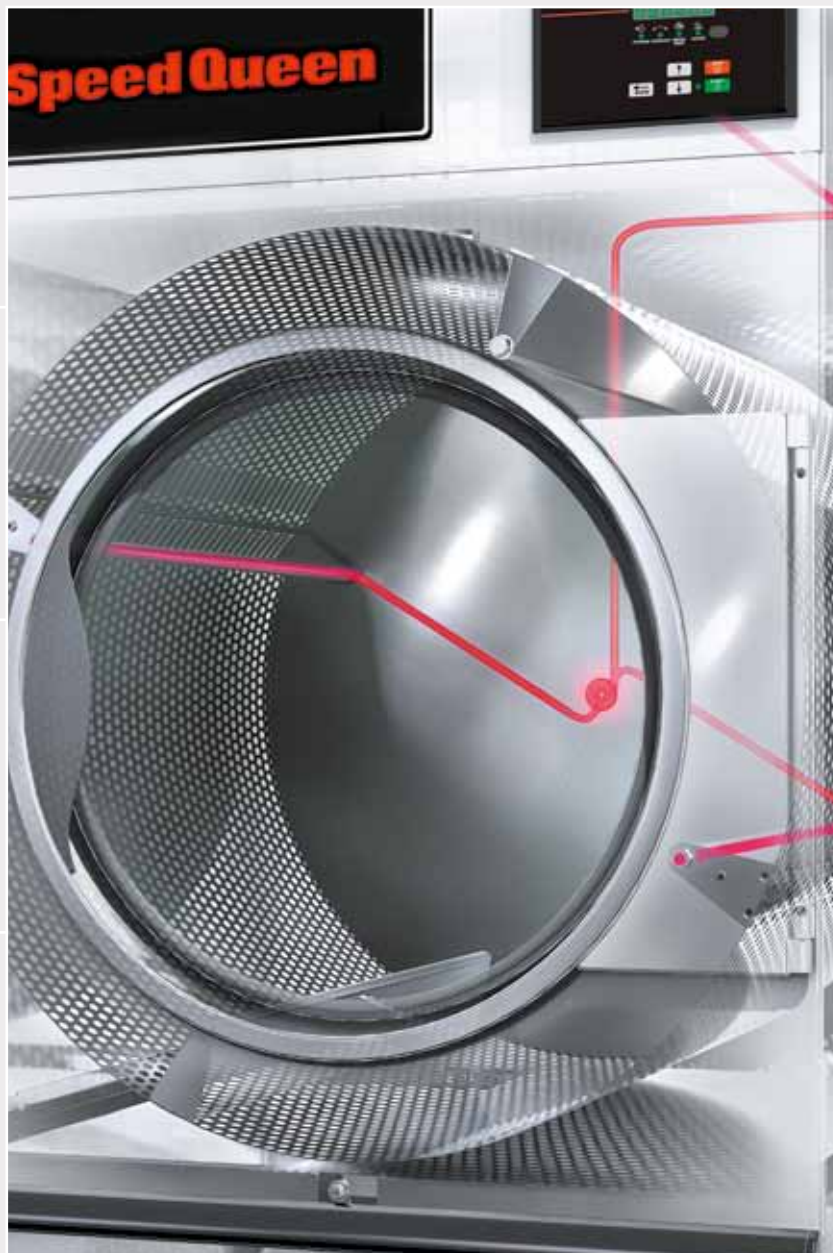

INTRODUCTIE VAN OVERDROOGPREVENTIE- TECHNOLOGIE

OPT is een in de industrie exclusieve, geavanceerde innovatie die sensoren binnenin de lichters verbindt met de revolutionaire roterende overgangsschakelaar om zo een onovertroffen precisie te kunnen aanbieden. Het resultaat is een uiterst precieze droogheid, verdeeld over de gehele lading en de eliminatie van kosten die met te lang drogen worden geassocieerd.

OPT

GEAVANCEERD ONTWERP

Onze revolutionaire roterende overgangsschakelaar zorgt ervoor dat het systeem duizenden keren per seconde verschillende droogteniveaus registreert om zo ultra-accurate lezingen te bekomen.

SENSOROPPERVLAK

De SU075-droger heeft 267 keer meer oppervlakte voor registratie dan sommige concurrerende merken.

ONDERHOUDSVRIJ

Voor onze in de industrie exclusieve roterende overgangsschakelaar is geen borstel of hard contact nodig, wat resulteert in een onderhoudsvrije, betrouwbare prestatie.

NIET LANGER GISSEN

De droger stopt automatisch wanneer het gewenste droogteniveau is bereikt. Dat voorkomt dat het personeel zelf moet gissen.

STAPSGEWIJS DROOG

Zorgt ervoor dat u zeer warm kunt drogen tot het wasgoed halfdroog is, dan wordt de temperatuur voor de resterende periode verlaagd totdat het gespecificeerde droogteniveau is bereikt.

DROOGTENIVEAU INSTELLEN

Niveaus van 0 tot 40 % staan u toe elke cyclus in te stellen volgens uw specifieke behoeften.